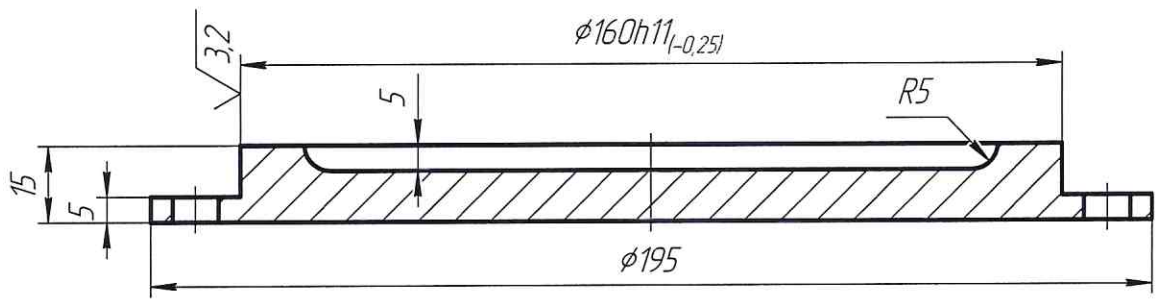

7226K.03.03.003

√ 12,5

1 H14, h14, ± 1/14

Склад. №
Перв. исполен.

Изм. № подл.
Лист
Взам. инв. №
Изм. № инв.
Изм. № дроб.
Подп. и дата

Изм. № подл.	Лист	Взам. инв. №	Изм. № инв.	Изм. № дроб.	Подп. и дата
Изм. № подл.	Лист	Взам. инв. №	Изм. № инв.	Изм. № дроб.	Подп. и дата

7226K.03.03.003		
Крышка	Лист	Масса
	1	2,2
Сталь 20 ГОСТ 1050-2013	Листов	Масштаб
	1	1:1
ООО "ВеллПроп"		Формат А3

Копировал