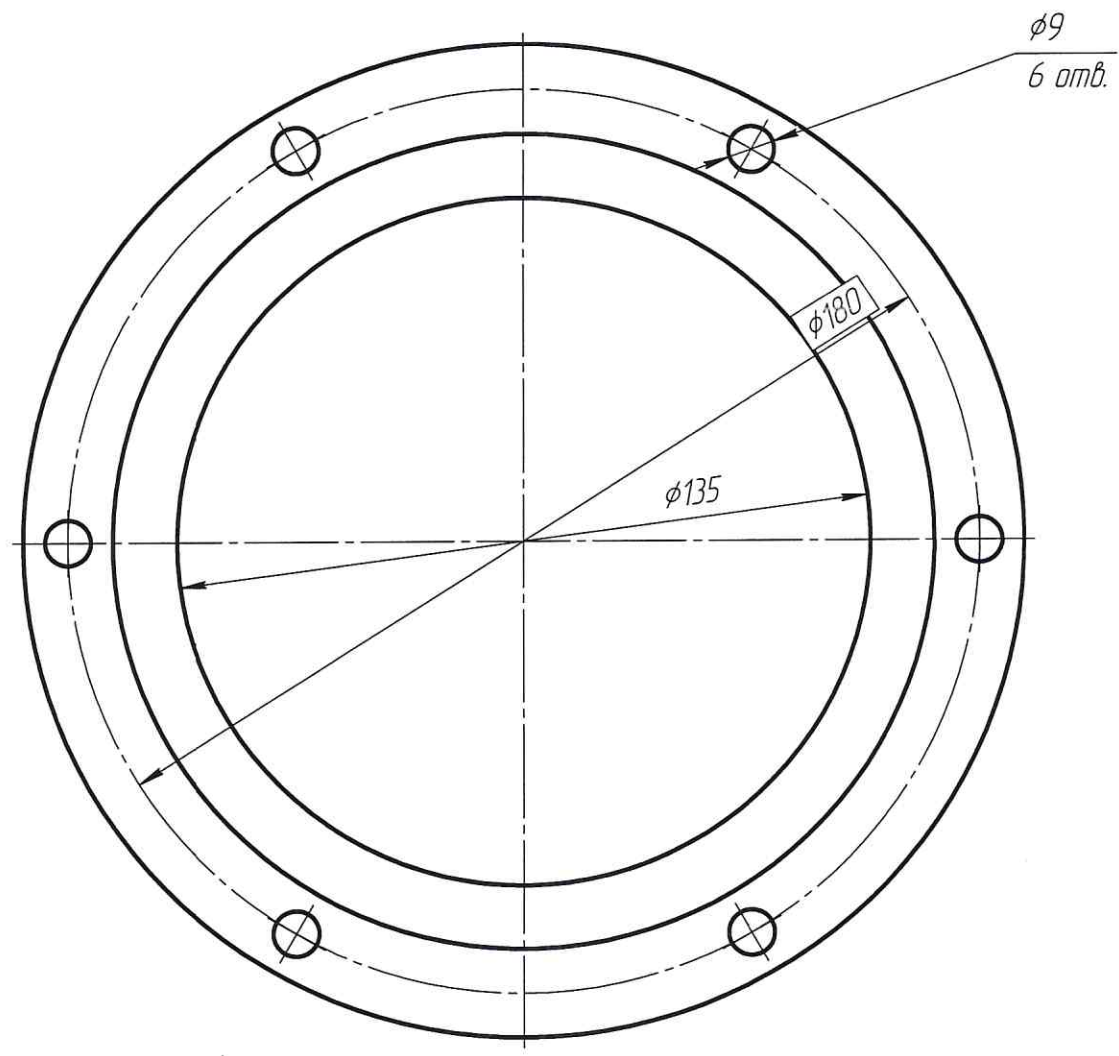

7226K.03.03.003

√ 12,5

1 H14, h14, ± 1/14

Склад. №
Перв. исполен.

Изм. № подл.
Лист
Взам. инв. №
Изм. № инв.
Изм. № дроб.
Подп. и дата

Изм. № подл.	Лист	Взам. инв. №	Изм. № инв.	Изм. № дроб.	Подп. и дата
Изм. № подл.	Лист	Взам. инв. №	Изм. № инв.	Изм. № дроб.	Подп. и дата

7226K.03.03.003		
Крышка	Лист	Масса
	1	2,2
Сталь 20 ГОСТ 1050-2013	Листов	Масштаб
	1	1:1
ООО "ВеллПроп"		Формат А3

Копировал